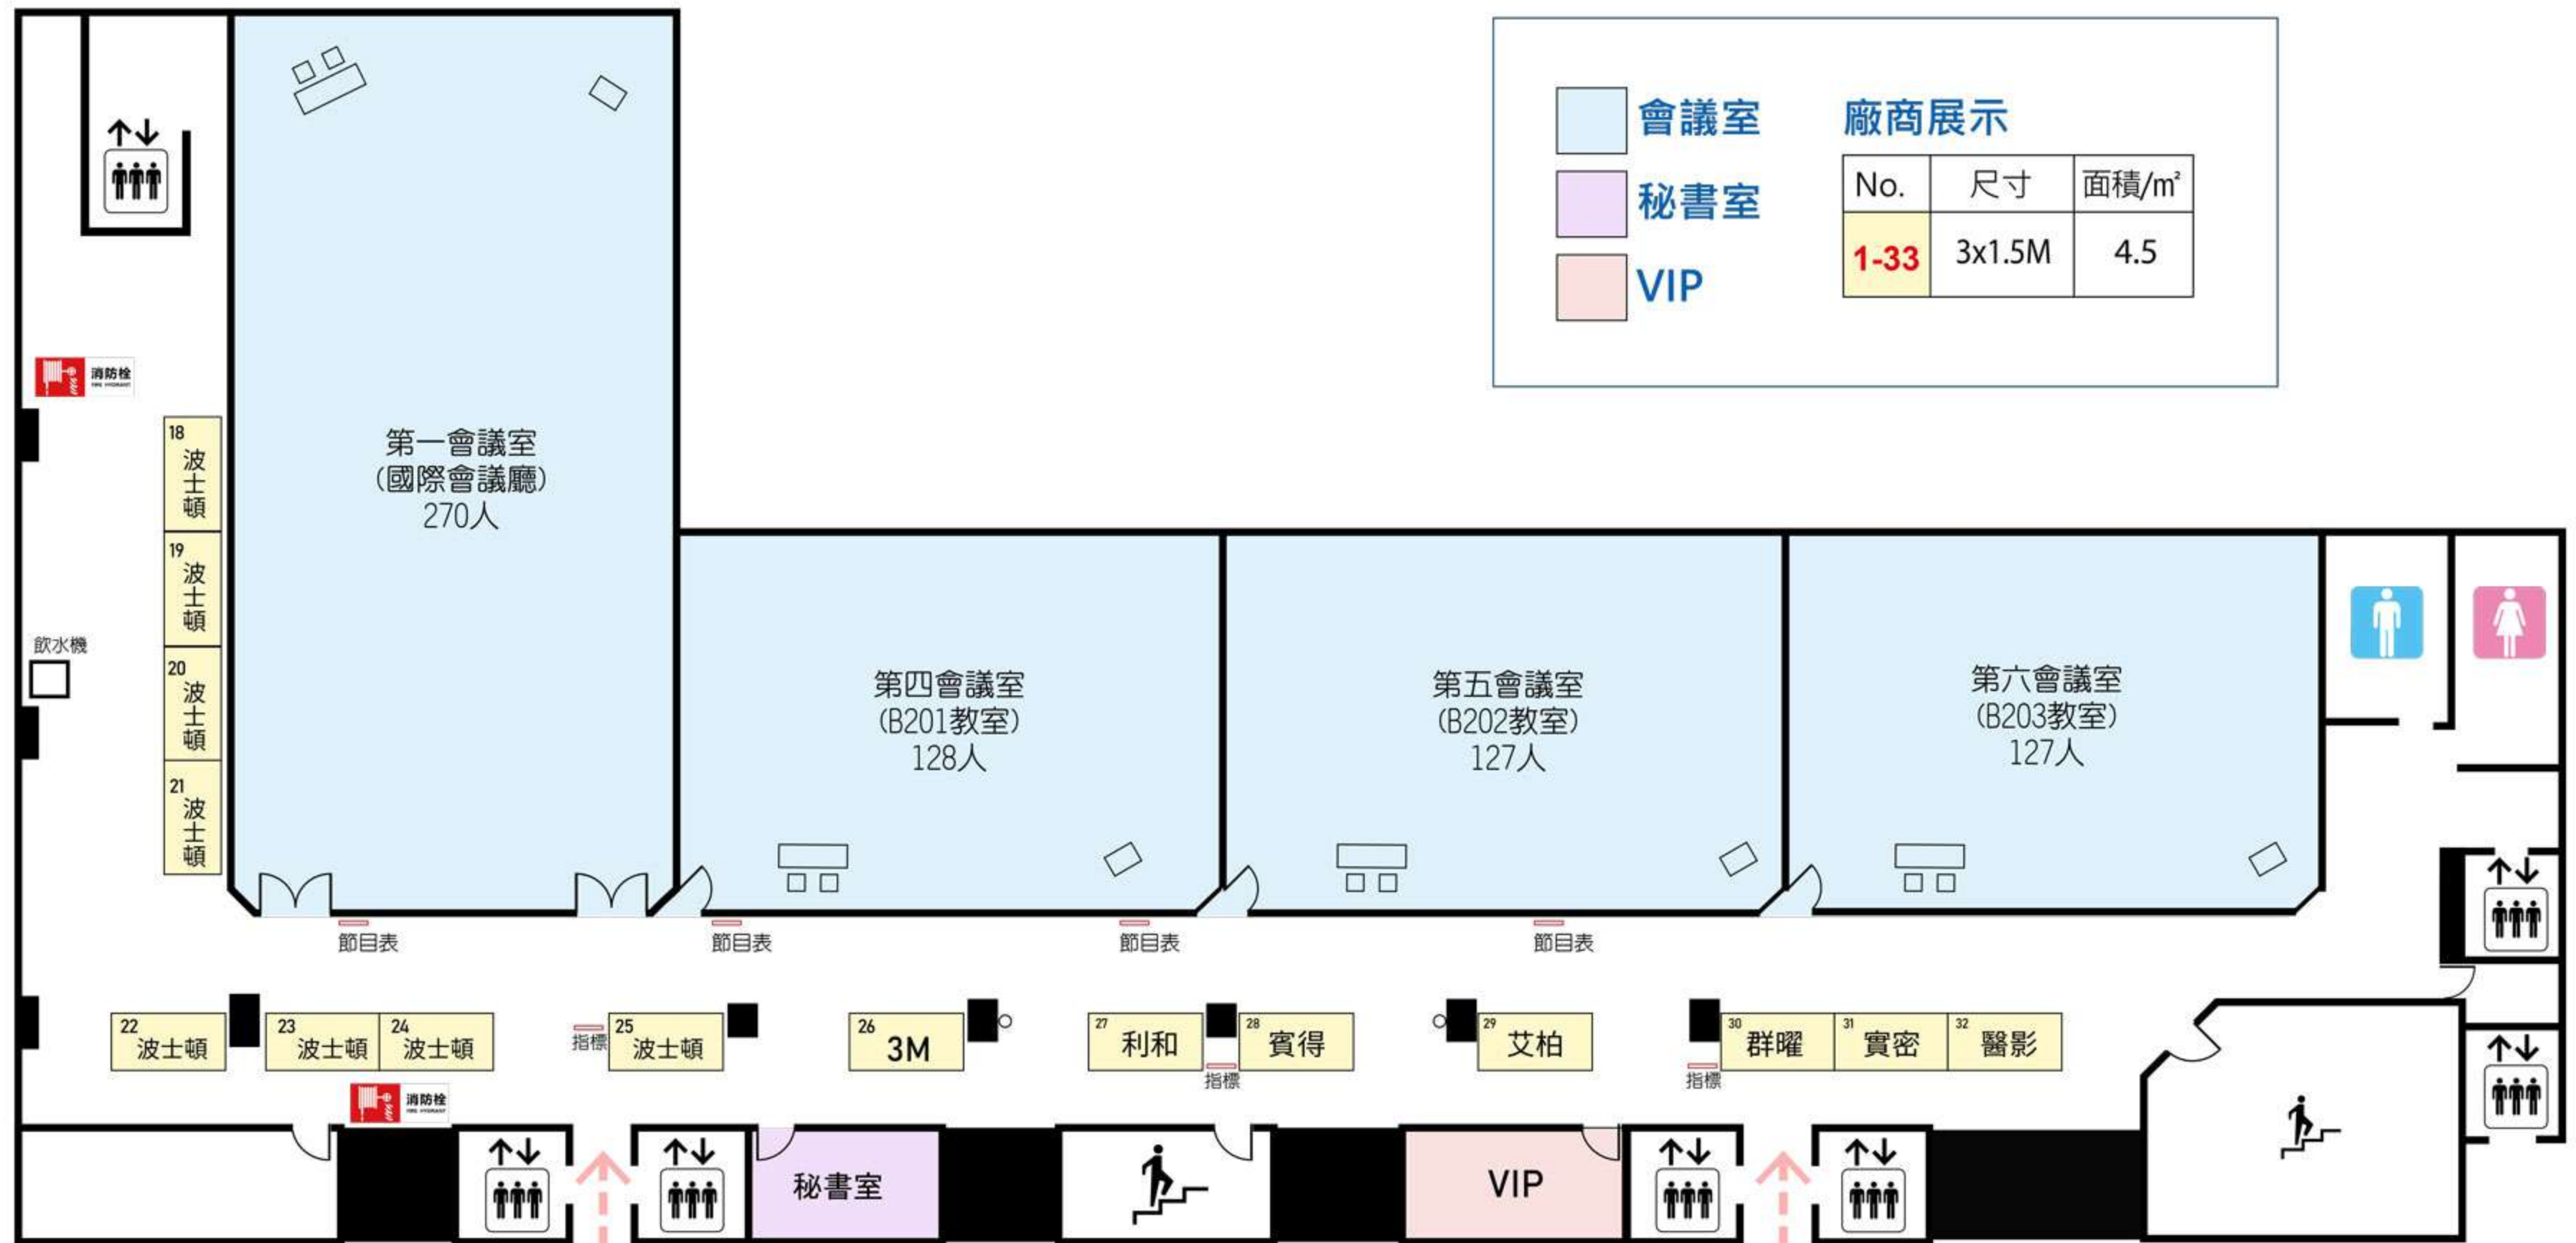

2021內視鏡醫學會

中國醫藥大學水湳院區創研大樓1F

報到處

NOV. 06-07

2021內視鏡醫學會

中國醫藥大學水湳院區卓越大樓1F

會議室		廠商展示	
No.	尺寸	面積/m ²	
1-33	3x1.5M	4.5	

報到處
(創研大樓)

NOV. 06-07

2021內視鏡醫學會

中國醫藥大學水湳院區卓越大樓B2

會議室		廠商展示		
No.	尺寸	面積/m ²		
1-33	3x1.5M	4.5		

NOV. 06-07