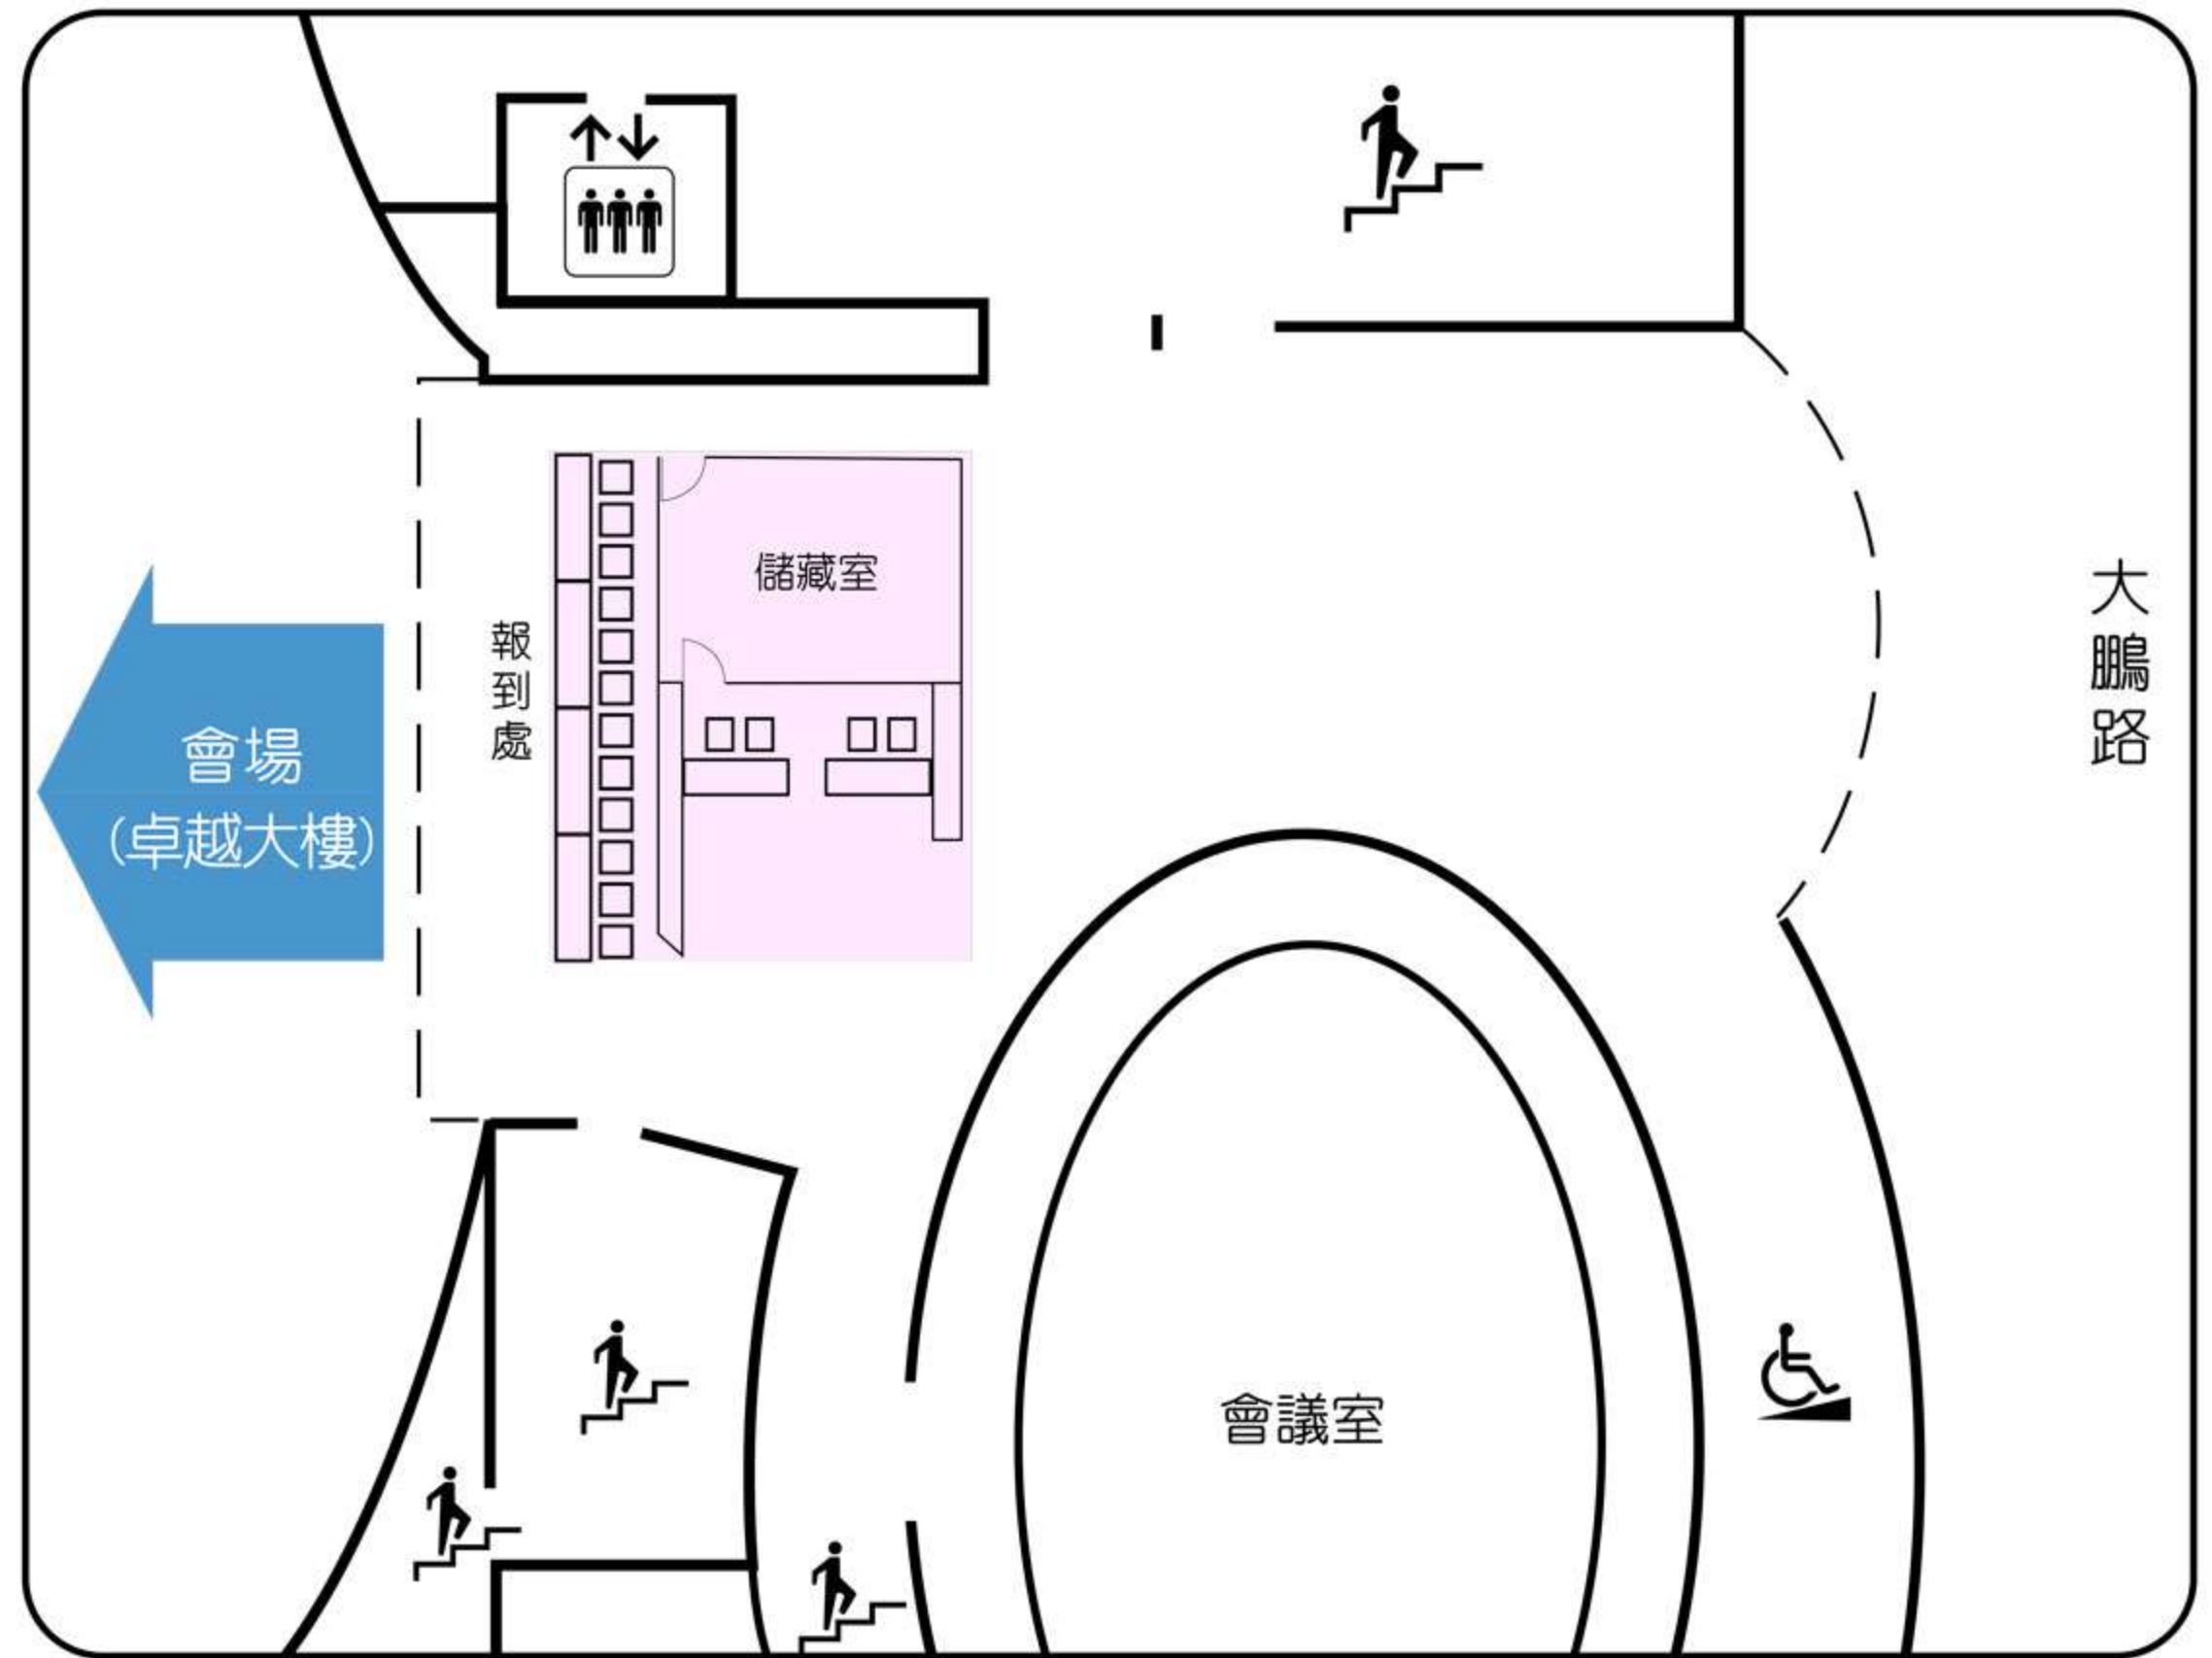

2021內視鏡醫學會

中國醫藥大學水湳院區創研大樓1F

報到處

NOV. 06-07

2021內視鏡醫學會

中國醫藥大學水湳院區卓越大樓1F

會議室		廠商展示	
No.	尺寸	面積/m ²	
1-33	3x1.5M	4.5	

報到處
(創研大樓)

NOV. 06-07

2021內視鏡醫學會

中國醫藥大學水湳院區卓越大樓B2

會議室		廠商展示		
No.	尺寸	面積/m ²		
1-33	3x1.5M	4.5		

NOV. 06-07