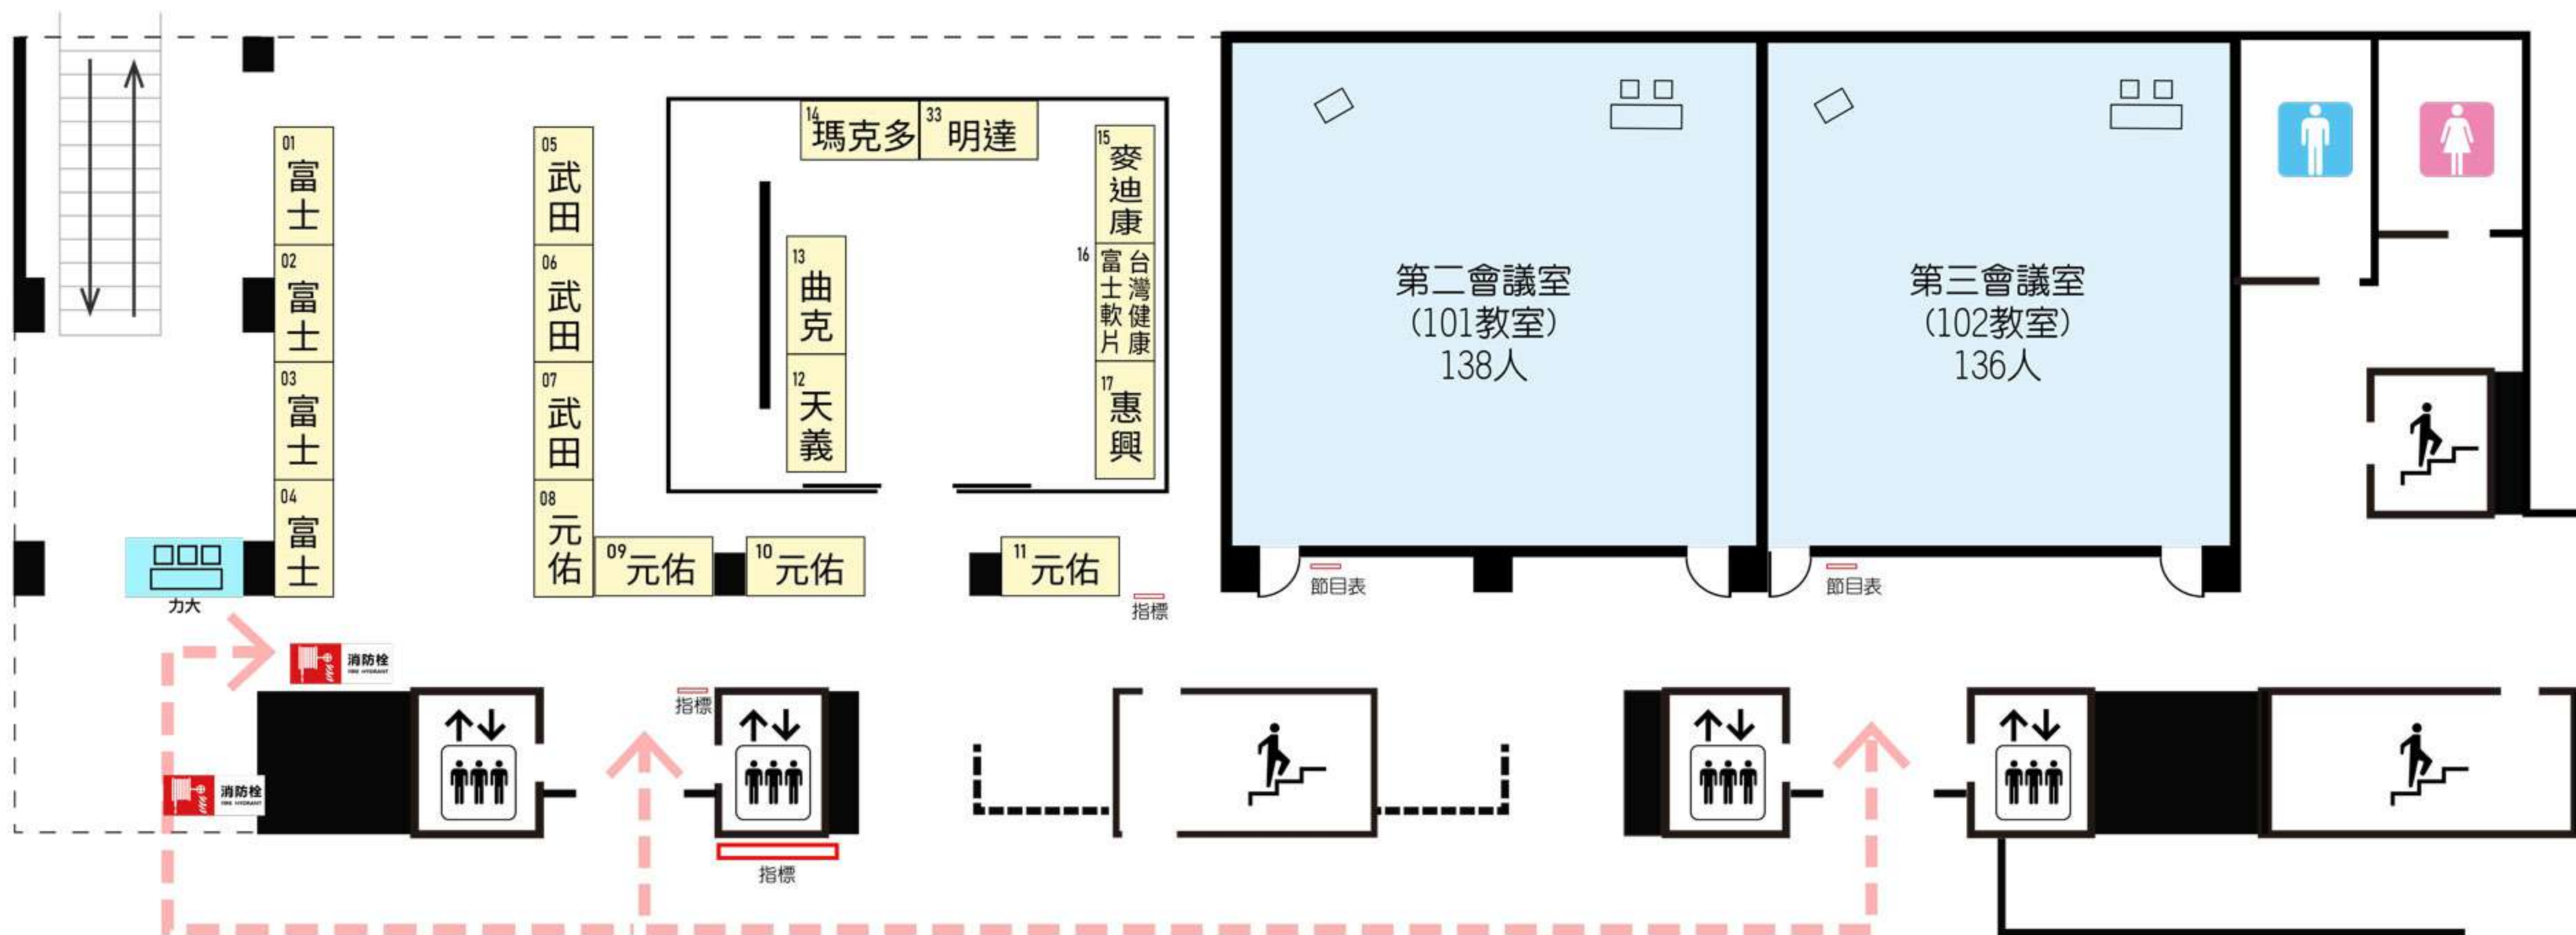

2021內視鏡醫學會

中國醫藥大學水湳院區創研大樓1F

報到處

NOV. 06-07

2021內視鏡醫學會

中國醫藥大學水湳院區卓越大樓1F

會議室		廠商展示	
No.	尺寸	面積/m ²	
1-33	3x1.5M	4.5	

報到處
(創研大樓)

NOV. 06-07

2021內視鏡醫學會

中國醫藥大學水湳院區卓越大樓B2

會議室		廠商展示		
No.	尺寸	面積/m ²		
1-33	3x1.5M	4.5		

NOV. 06-07